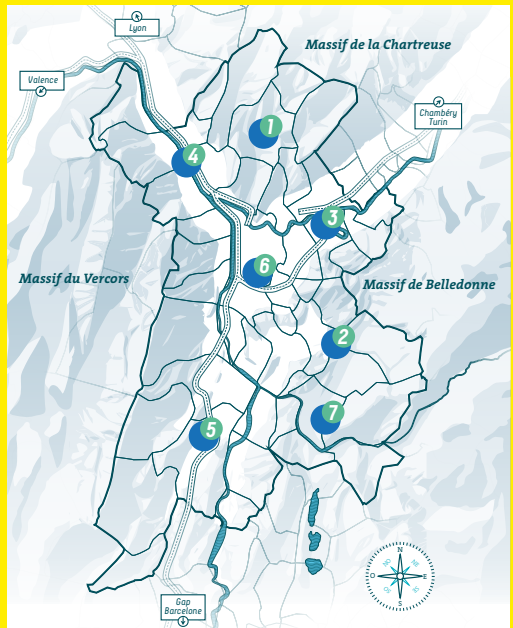

SAINT-ÉGRÈVE

- Marché du Prédieu/Fiancey - Mardi 19 mars

SASSENAGE

- Marché - Dimanche 24 mars

Vallée du Drac 5

LE GUA

- Fête de l'escargot (en matinée) - Samedi 16 mars

VARCES-ALLIÈRES-ET-RISSET

PONT-DE-CLAIX

- Marché - Dimanche 10 mars

EYBENS

- Marché - Mercredi 17 avril

POISAT

- Place du marché - Mercredi 20 mars

SEYSSINET-PARISSET

- Marché de la Fauconnière - Jeudi 21 mars

SEYSSINS

- Marché du prisme - Vendredi 12 avril

FONTAINE

- marché Marcel Cachin - Dimanche 14 avril

ÉCHIROLLES, GRENOBLE ET SAINT-MARTIN-D'HÈRES*

Bassin Vizillois 7

VIZILLE

- Marché - Samedi 20 avril

- Fête de printemps*

*Plus d'informations et plus de dates sur le site : participation.lametro.fr

Le **FLUI**, c'est aussi une exposition fixe à la PLATEFORME, place de Verdun à Grenoble. Du mercredi 13 février au vendredi 5 avril. Ouvert du mercredi au samedi de 13 h à 19 h, entrée libre.